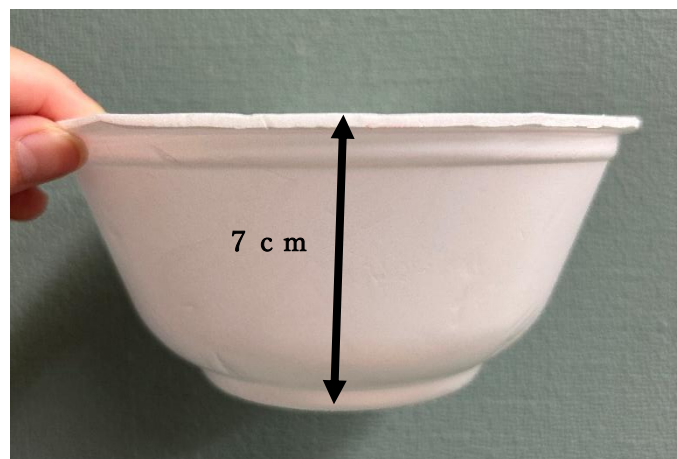

冷やしうどん お椀サイズ

直径：14 cm      高さ：7 cm

※上記のサイズに近いお椀をご用意ください。