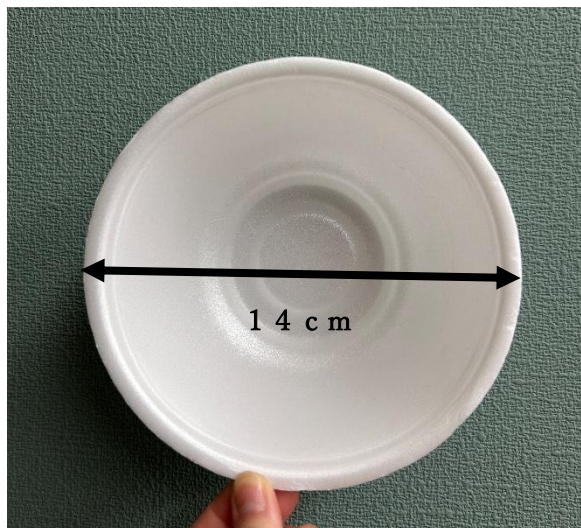

冷やしうどん お椀サイズ

直径：14 cm      高さ：7 cm

※上記のサイズに近いお椀をご用意ください。